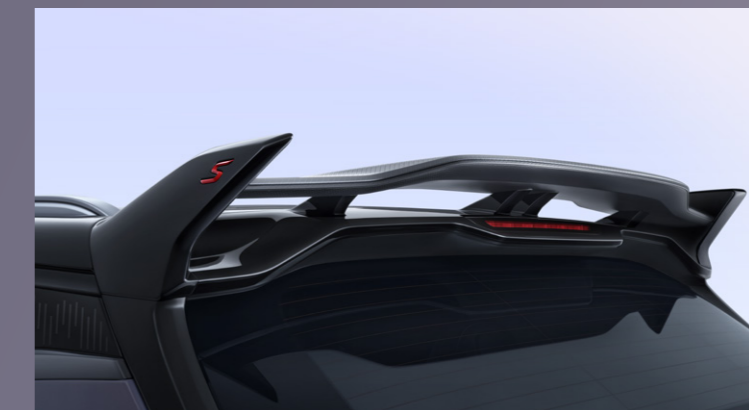

BOOSTEZ VOTRE PASSION

GEELY MAROC

📍 Boulevard Moulay Ismail, Roches-Noires - Casablanca

🌐 Site web : www.geely.ma

LIBÈRE TA FORCE

COOLRAY

Le nouveau Geely Coolray incarne une nouvelle ère de conduite dynamique et sophistiquée

PUISSANCE

Son design percutant et ses lignes audacieuses ne manqueront pas de captiver les regards sur la route.

Le nouveau Coolray est un SUV à la fois sportif, technologique et offrant un confort sans compromis

• DYNAMISME ÉNERGÉTIQUE •

Unleash your energy Unleash your energy Unleash your energy

- ❖ LED Energy matrix
- ❖ Calandre d'entrée d'air robuste
- ❖ Jantes aluminium 18" Sporty Black Edition
- ❖ Doubles sorties d'échappement

COOLRAY COOLRAY
COOLRAY COOLRAY

EXPRESS YOUR ATTITUDE

INTÉRIEUR SPORTIF

- ❖ Intérieur éco-cuir de série
- ❖ Intérieur inspiré des cockpits d'avions de chasse
- ❖ Avec 72 lumières d'ambiance colorées synchronisées, créez une atmosphère intérieure vibrante et rythmée