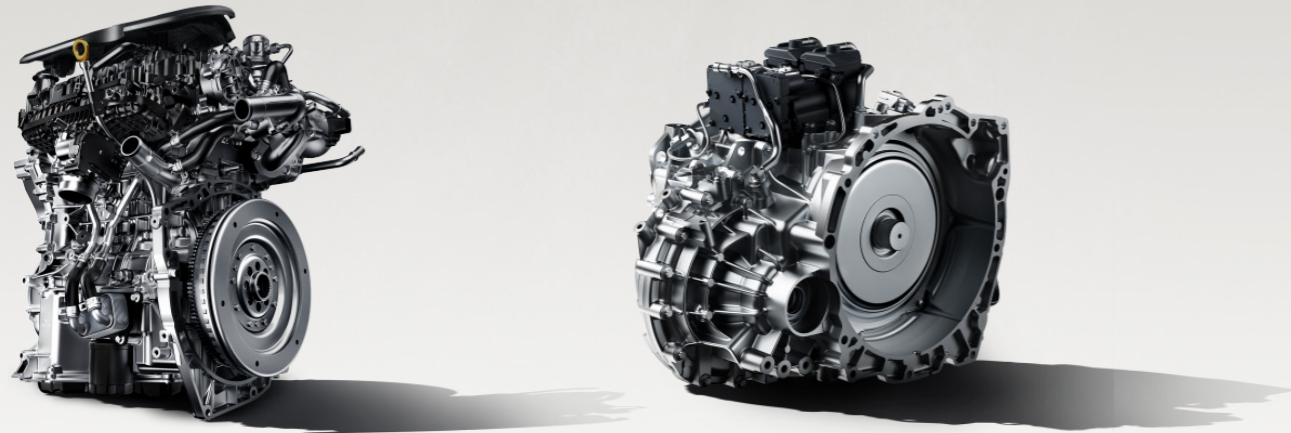

Meilleure motorisation

Moteur 1,5TD Essence NordThor
Consommation 5,8L/100Km

0-100Km 7,6s