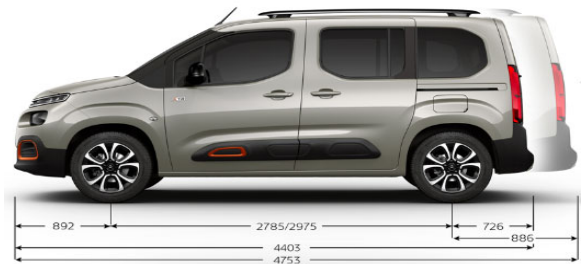

FINITION	DIESEL			
	LIVE	LIVE CLIM	FEEL TACTILE	SHINE
Motorisation	1,6 HDI			
Puissance Maximale	75 Ch			92 ch
Puissance Fiscale	6			
Boîte à Vitesse	Manuelle			
Nombre de rapports	5			
Pneumatiques	195/65 R15		205/60 R16	
PVP TTC	171 500	182 300	199 500	224 600
Peinture Métallisée	3 500			
Frais de mise à Disposition	1 000			
Frais d'immatriculation	4 605			
PVP clés en main	180 605	191 405	208 605	233 705

PRINCIPAUX EQUIPEMENTS	Dimensions (mm)

LIVE	ABS+AFU+ESC+ASR
	ESP
	Airbags Frontaux
	Porte latérale droite coulissante
	Allumage automatique des feux
	Banquette arrière escamotable 2 2/3-1/3
	Capucine
	Climatisation manuelle (en option)
	Lève-vitres avant électriques
	Rétroviseurs extérieurs électriques et chauffants
	Radio digitale avec Bluetooth
	Enjoliveurs demi-style avec cabochon noir
	Tablette cache bagages 2 positions